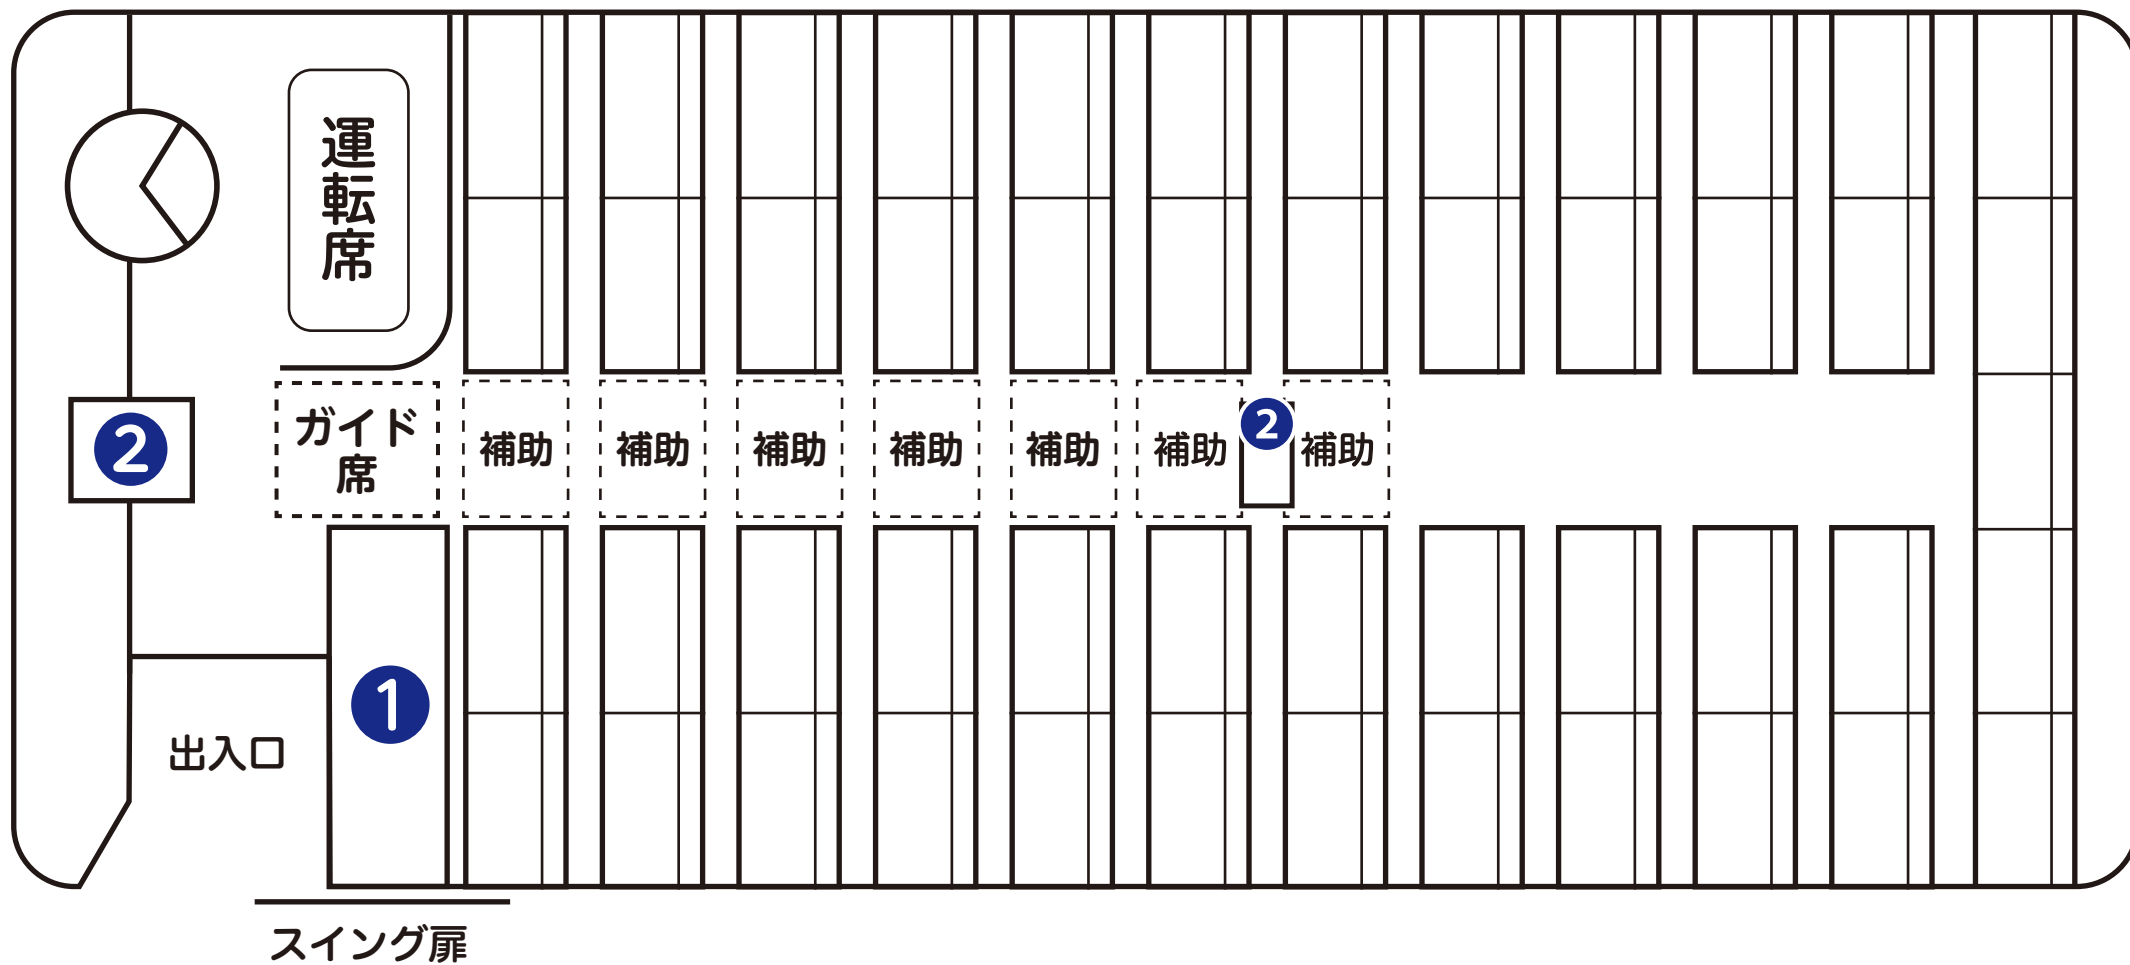

56人乗り (正座席49、補助席7)

主装備

①冷蔵庫 ②テレビ2台 ビデオ(DVD) カラオケ