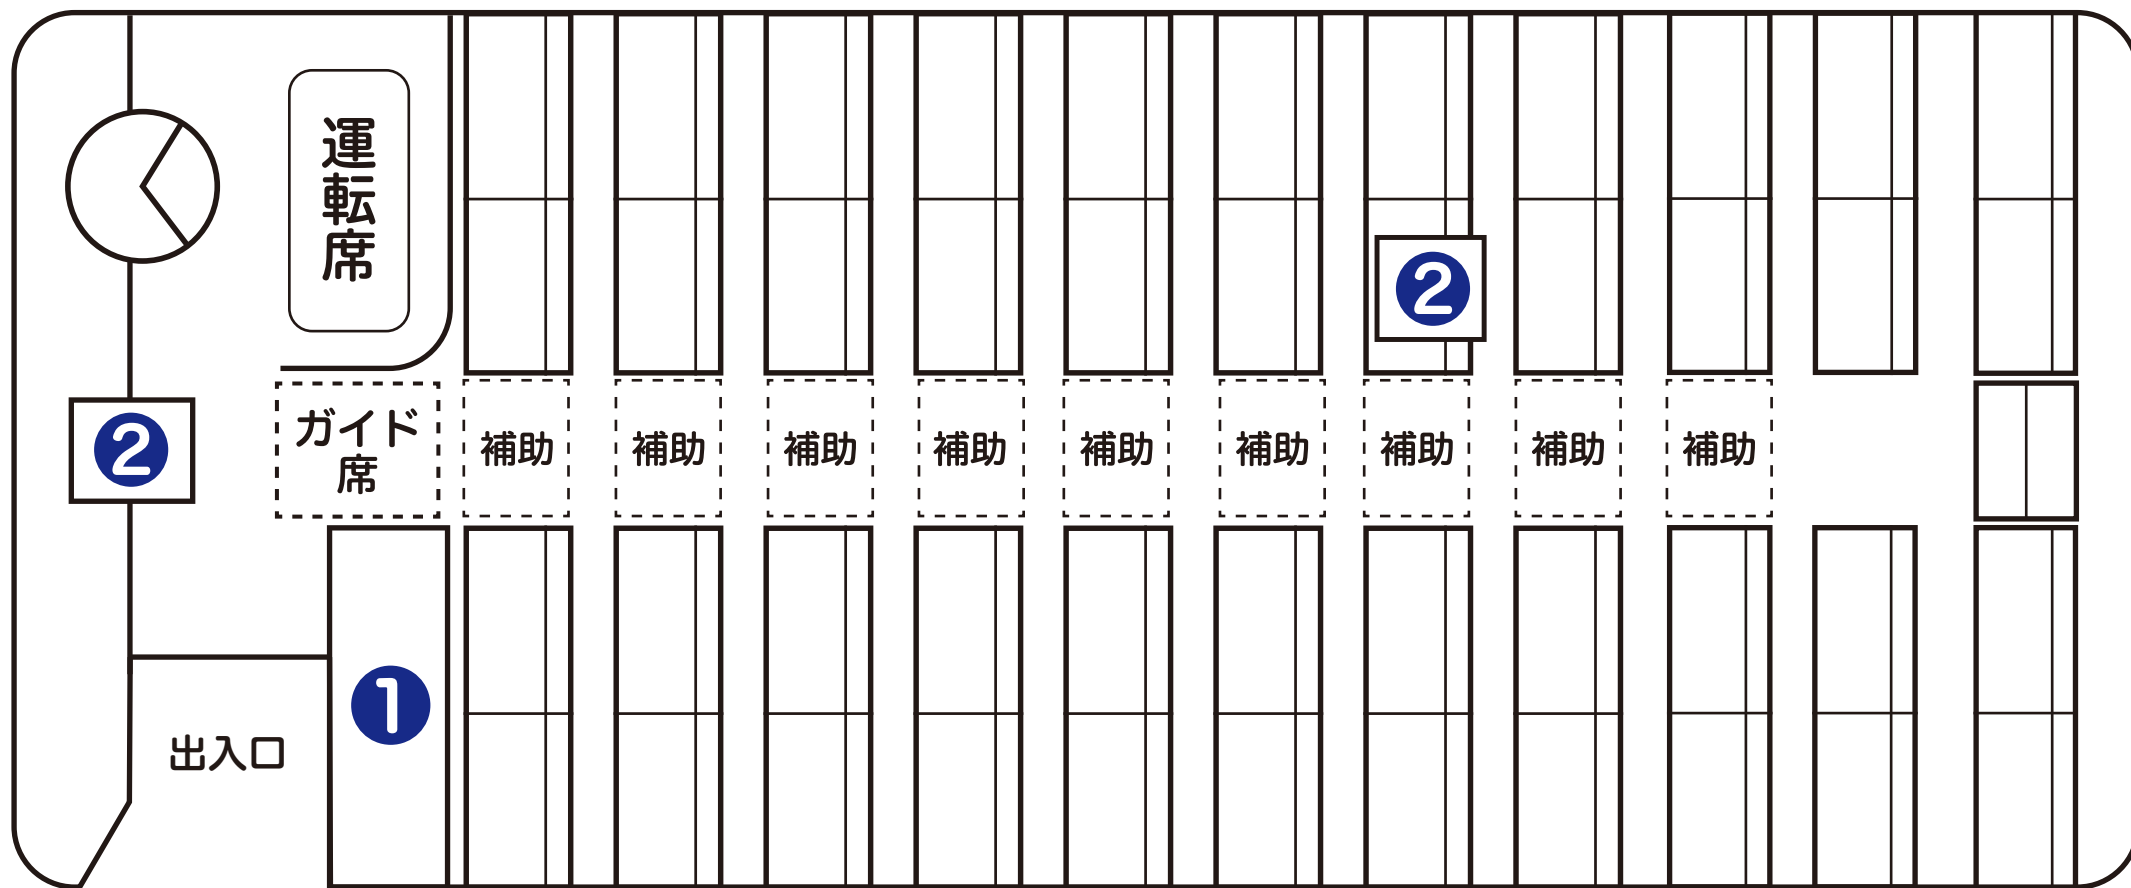

# 54人乗り（正座席45、補助席9）

スイング扉

## 主装備

- ①冷蔵庫 ②テレビ2台 ビデオ(DVD) カラオケ