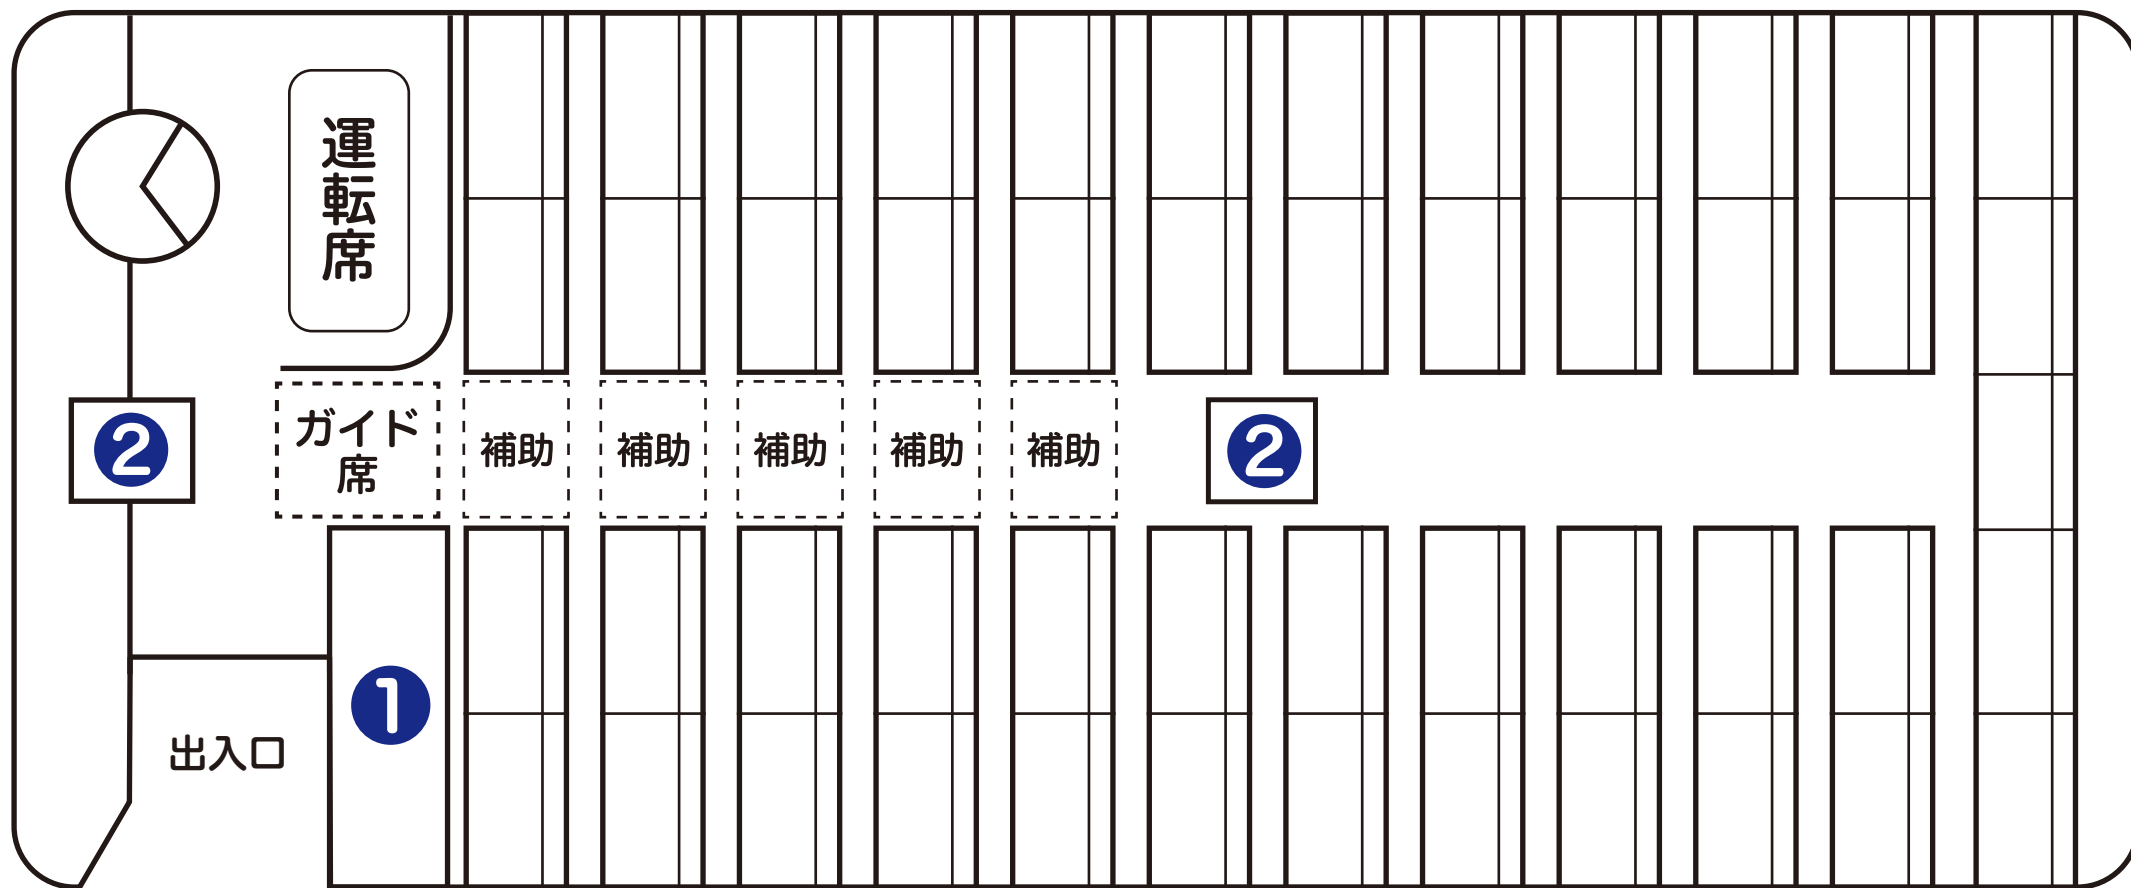

54人乗り（正座席49、補助席5）

スイング扉

主装備

①冷蔵庫 ②テレビ2台 ビデオ(DVD) カラオケ